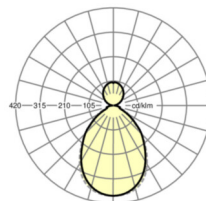

параметры

номер заказа	60204036650
код EAN	4020863350902
номер таможенного тарифа	94051190
Знак прохождения контроля	IP 20/40, класс защиты II, для рабочих мест за дисплеем 65°<3000, F, Indoor, CE
Степень ударопрочности IK	IK02
Температура окружающая	ta 25°C
Особые свойства	Готовность к IoT «Ready for IoT»
Гарантийный срок	5 лет
Государственные программы поддержки	BEG - государственные субсидии для энергосберегающих зданий (действительна только для Германии)

электротехника

Балласт	Электронный драйвер DALI2 (1 штука)
Мощность системы	38W
сетевое напряжение	230V/50Hz
автоматический предохранитель (пусковой ток)	12 штук/B10, 20 штук/B16
класс энергосбережения/Источник света	C

Оптика

Оснастка	LED, цветопередача/оттенок света CRI ≥ 80 / 4000K
Допуск для координаты цветности (MacAdam)	3SDCM
Фотобиологическая безопасность (светильник)	RG0
Номинальный световой поток	5429lm
Срок службы LED	50000h L90/B10 (Tq 25°C), 100000h L70/B50 (Tq 25°C)
светоотдача светильников	144lm/W
UGR поп./вдоль	16.2 / 16.1

DEEP-LINK

<https://www.regiolum.de/ru/article/60204036650>

Ссылка	LED 5400lm 840
ηLB	100 %
Φ ↓/↑	73 % / 27 %
UGR поп./вдоль дисплей	16.2 / 16.1
	65° < 3000cd/m²