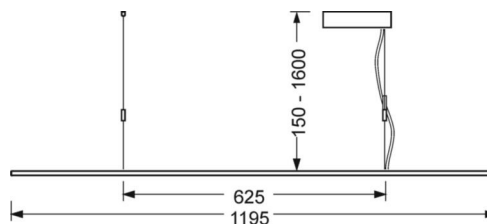

DEEP-LINK

<https://www.regiolum.de/ru/article/60204036650>

Ссылка	LED 5400lm 840
ηLB	100 %
Φ ↓/↑	73 % / 27 %
UGR поп./вдоль дисплей	16.2 / 16.1
	65° < 3000cd/m ²

Механика

цвет корпуса	белый стандартный для электротехники RAL 9016
размеры (LxWxH/DxH)	1195mm x 295mm x 13mm
вес (нетто)	4.6kg
Вид монтажа	установка отдельных светильников на подвесе

размеры

L	1195 mm	Длина
B	295 mm	Ширина
H	13 mm	Высота
A1	625 mm	Расстояние между точками крепежа при одиночной установке
P min	150 mm	Минимальная длина подвеса
P max	1600 mm	Максимальная длина подвеса