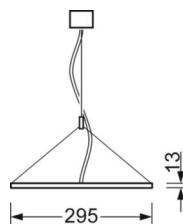

DEEP-LINK

<https://www.regiolum.de/ru/article/60204036650>

Ссылка	LED 5400lm 840
ηLB	100 %
Φ ↓/↑	73 % / 27 %
UGR поп./вдоль дисплей	16.2 / 16.1
	65° < 3000cd/m ²

Механика

цвет корпуса	белый стандартный для электротехники RAL 9016
размеры (LxWxH/DxH)	1195mm x 295mm x 13mm
вес (нетто)	4.6kg
Вид монтажа	установка отдельных светильников на подвесе

размеры

L	1195 mm	Длина
B	295 mm	Ширина
H	13 mm	Высота
A1	625 mm	Расстояние между точками крепежа при одиночной установке
P min	150 mm	Минимальная длина подвеса
P max	1600 mm	Максимальная длина подвеса